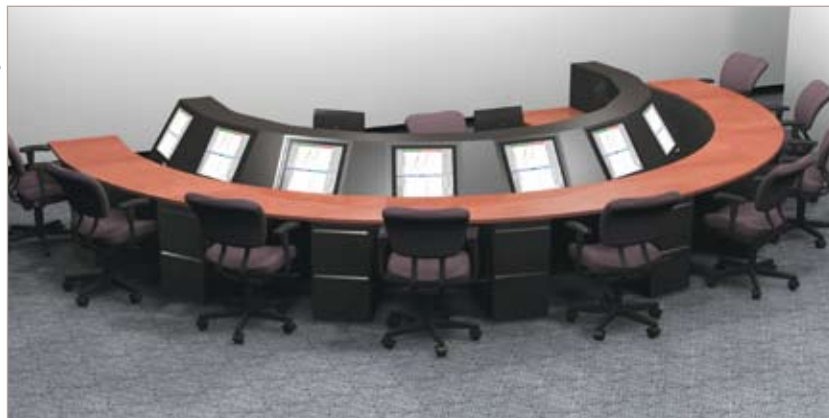

Администрация

LCD / 3 консоль обеспечивает модулярную инфраструктуру для национальных, региональных и местных органов власти залов заседаний. Эргономический дисплей, легко доступный верхнему обзору, позволяет осуществлять многоцелевые и тренировочные решения, а также оснащать залы заседаний.