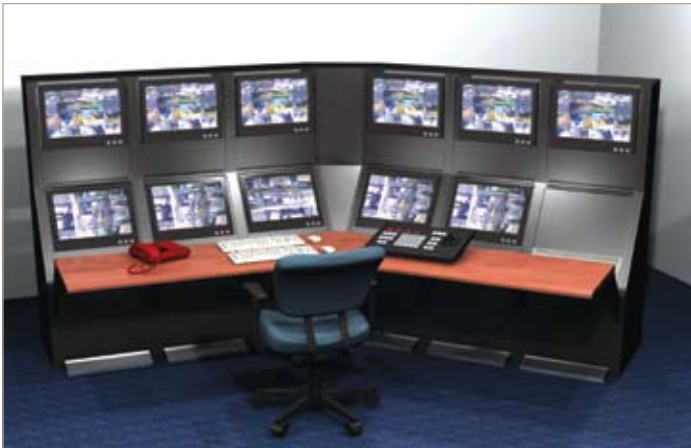

LCD / 3

Медицина

LCD / 3 полностью интегрируются в медицинскую среду. Эргономическая много экранная поддержка максимизирует производительность труда оператора через легко объяснимые, безопасные и продуктивные сценарии.

1-800-447-2257 • winsted.com • info@winsted.com

LCD / 3