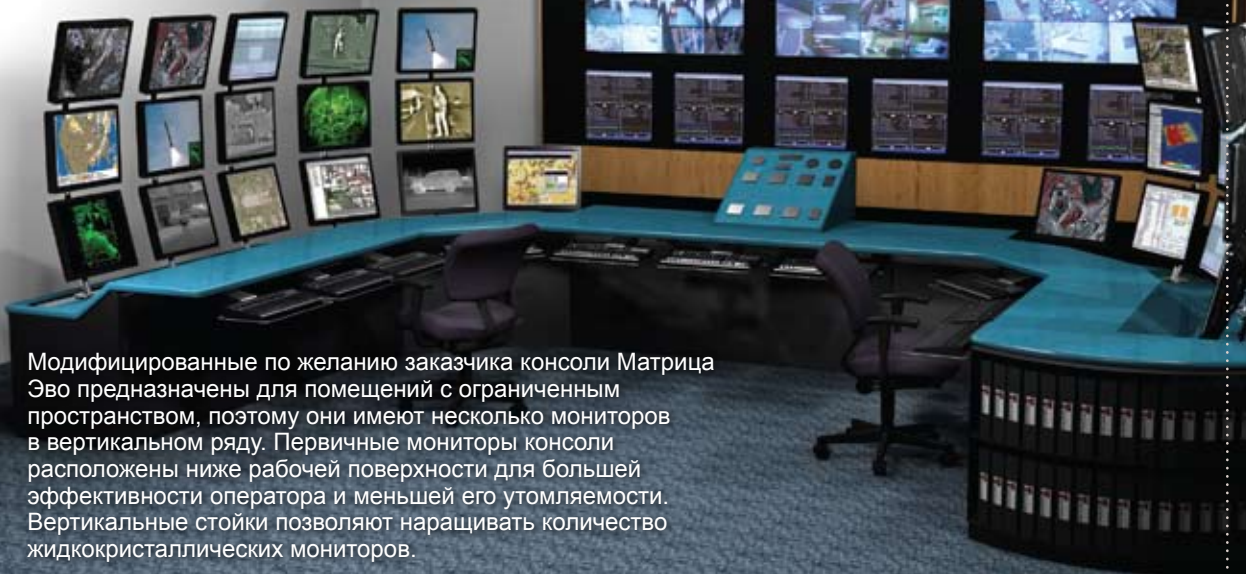

Матрица Эво

Коллективная

Матрица Эво Пульт управления

Модифицированные по желанию заказчика консоли Матрица Эво предназначены для помещений с ограниченным пространством, поэтому они имеют несколько мониторов в вертикальном ряду. Первичные мониторы консоли расположены ниже рабочей поверхности для большей эффективности оператора и меньшей его утомляемости. Вертикальные стойки позволяют наращивать количество жидкокристаллических мониторов.