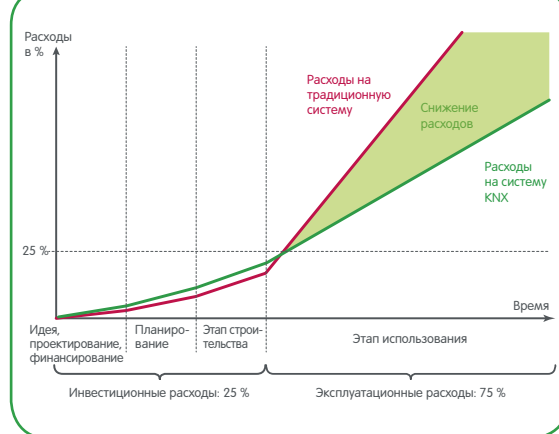

Стоимость отдельных этапов внедрения