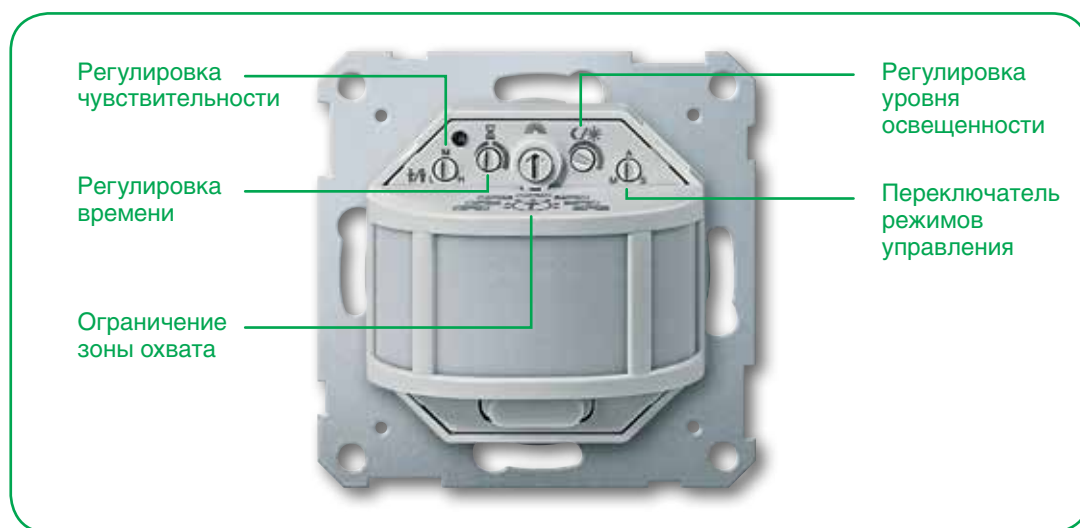

Убедительные детали

Гибкая конфигурация датчиков присутствия W59